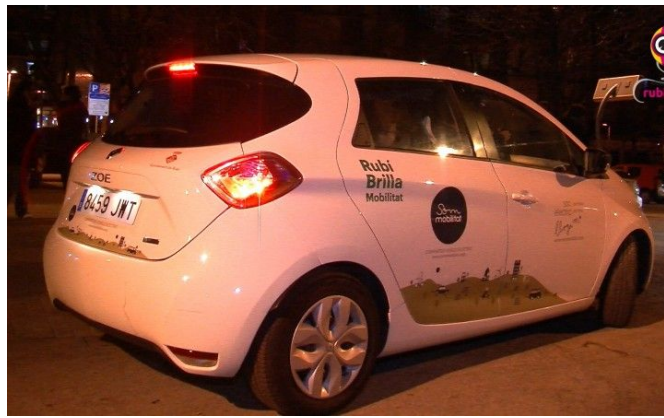

La cooperativa que treballa per a una mobilitat +sostenible

Ajuntament
de Rubí

Promou el projecte
estratègic

L'OBJECTIU:

Que Rubí esdevingui un referent **nacional i internacional** en l'eficiència energètica i l'ús d'energies renovables en entorns industrials, comercials i domèstics.

Naixement de Som Mobilitat a Rubí

Compra 3600 hores de conducció per anticipat pels ciutadans de Rubí

Rubí Brilla Mobilitat

A dark teal circular logo containing the text 'Som mobilitat Rubí' in a white, handwritten-style font. The word 'Som' is in a cursive script, while 'mobilitat' and 'Rubí' are in a clean, sans-serif font.